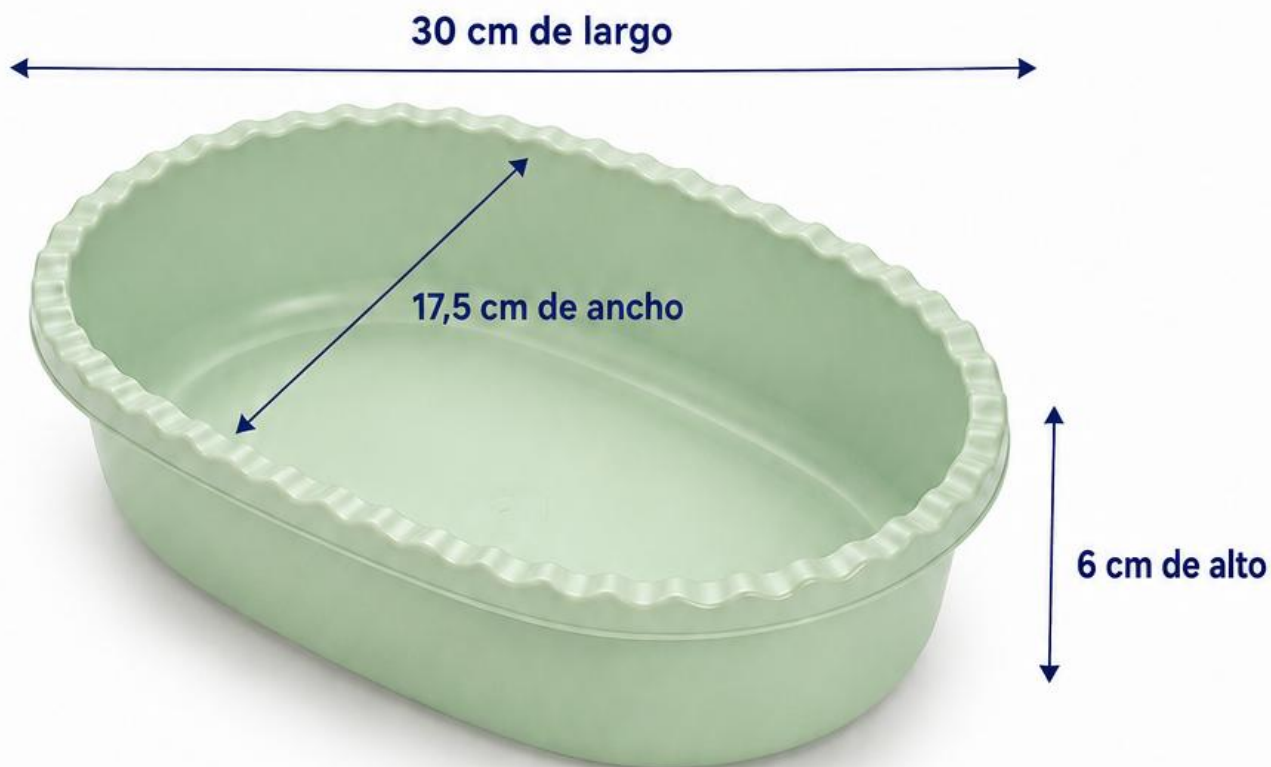

APTOS PARA HELADERA

Ideales para conservar y organizar en tu heladera.

RECIPIENTE CON TAPA DE AGARRE

Práctico, funcional y fácil de usar todos los días.

Art N° 10205

650 ml

11,5 cm diámetro

7 cm alto

APTO PARA HELADERA

Perfectos para conservar y organizar en tu heladera.

BOWL DE 23 CM

MEDIDAS

Art N° 10101

DISEÑO MODERNO

Su forma curva y color vibrante aportan estilo y elegancia a cualquier espacio.

RESISTENTE

ENSALADERA FRUTERA DE 30CM

Diseñado para servir, almacenar y organizar con estilo.

Art N° 10501

DISEÑO OVALADO

Su forma alargada optimiza el espacio y se adapta a múltiples usos y presentaciones.

PRÁCTICO Y CÓMODO

Ideal para conservar cubitos de hielo.

Art N° 10301

∅ 15 cm diámetro

I 15 cm alto

mantiene los cubitos de hielos sin derretirse durante varias horas

CIERRE PRÁCTICO

Tapa ajustada que evita fugas de frío y mantiene el hielo en perfectas condiciones.